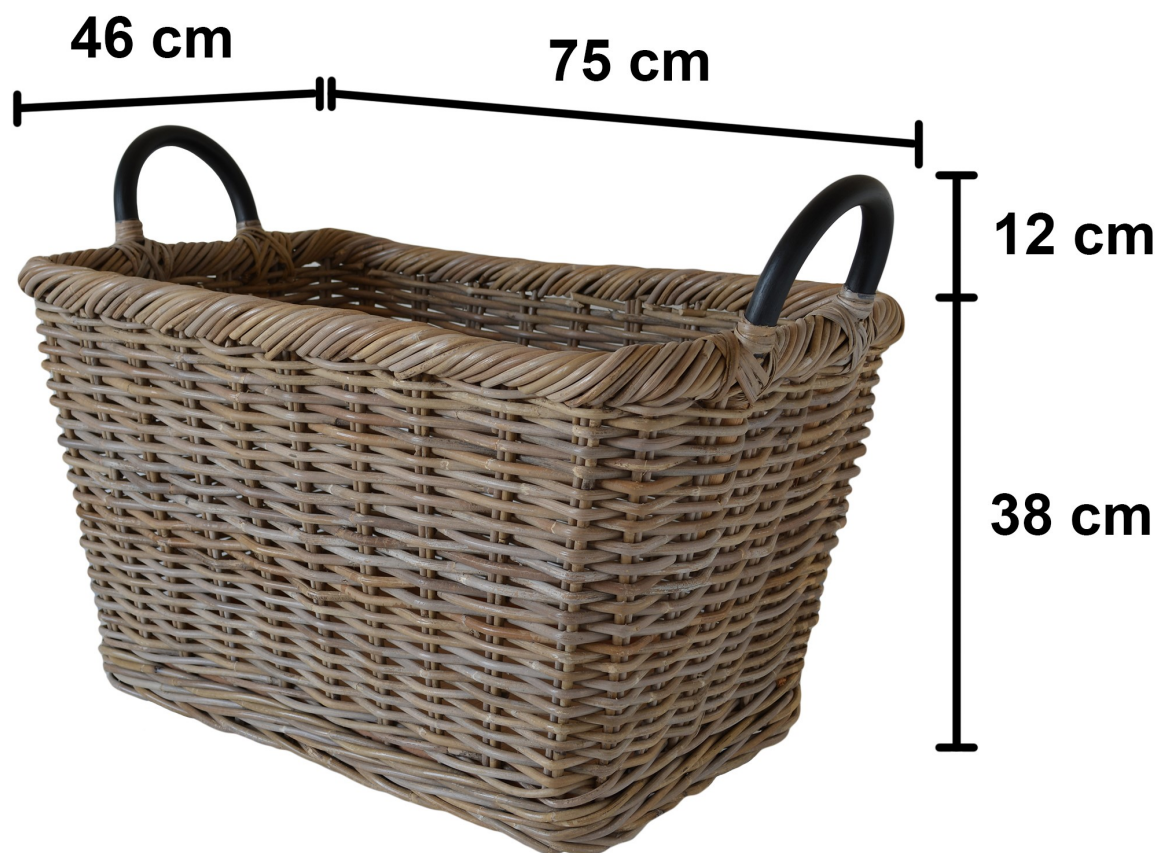

B18-B (Medium)

Misure INTERNE cesto:

Capacità:
73 litri