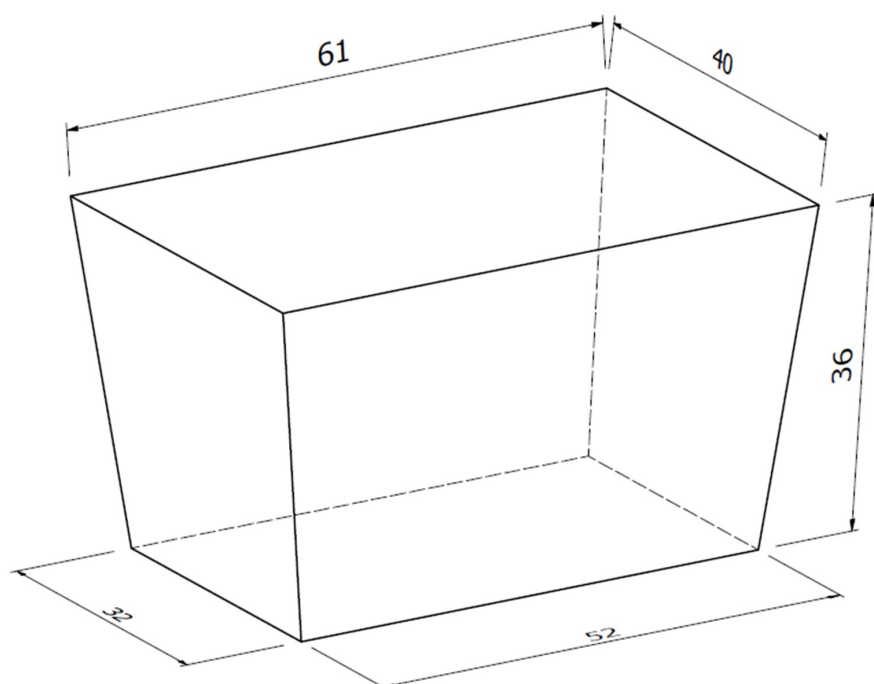

B18-B (Medium)

Misure INTERNE cesto:

Capacità:
73 litri