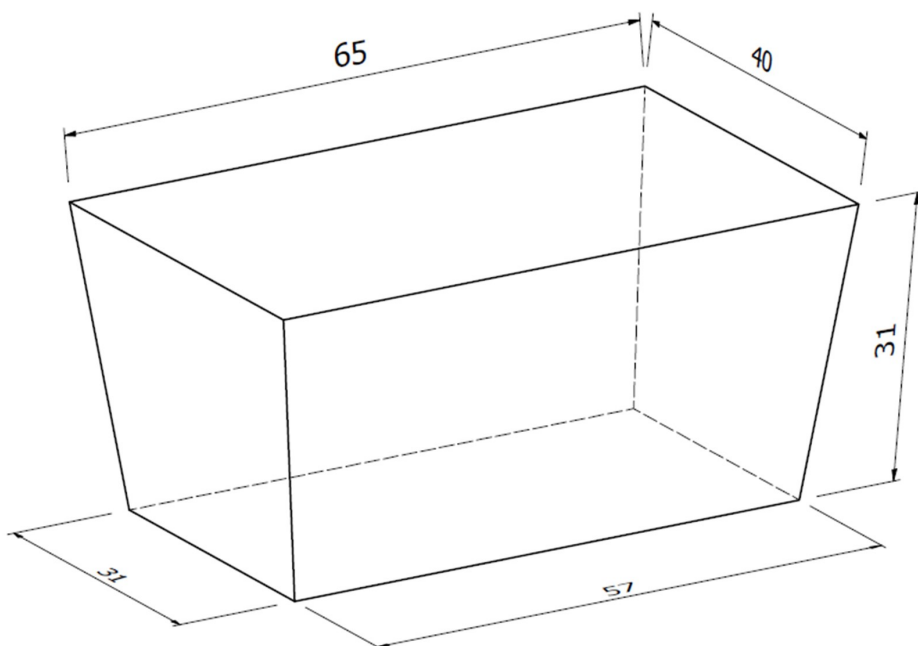

B18-DM Stube

Misure INTERNE cesto:

Capacità:
67 litri