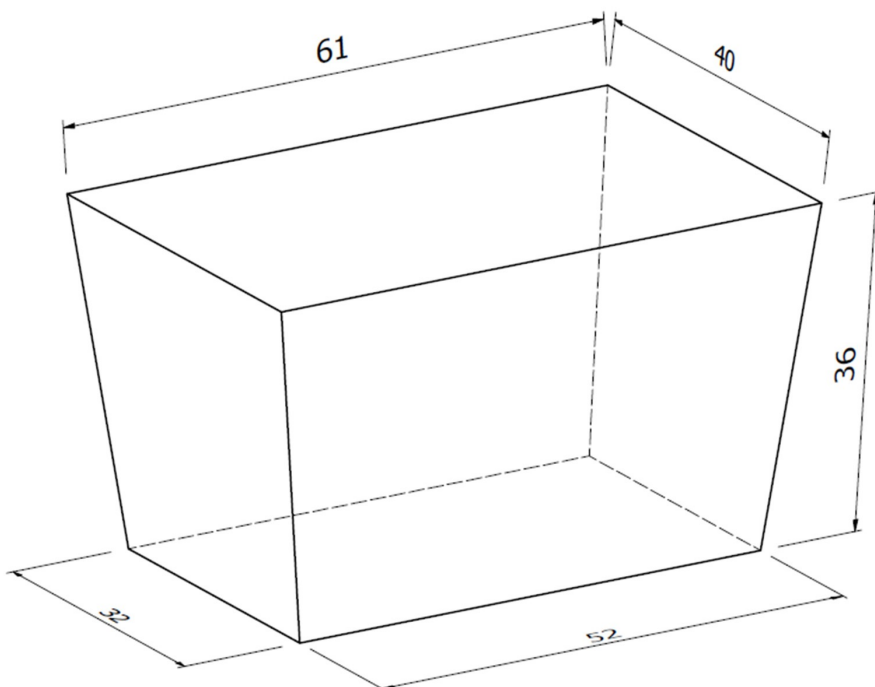

# B18-BM (Medium)

## Misure INTERNE cesto:

Capacità:  
73 litri