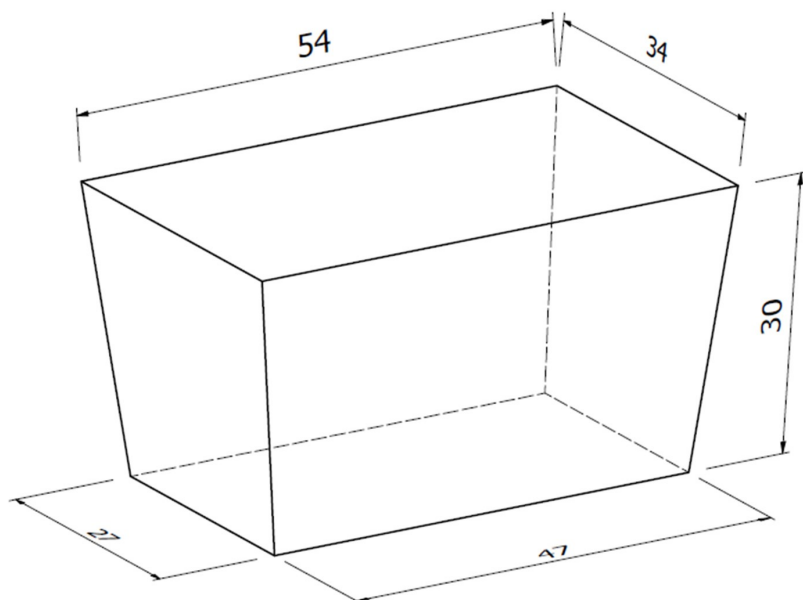

B18-CMR - Size: Small

Misure INTERNE cesto:

Capacità:
46 litri