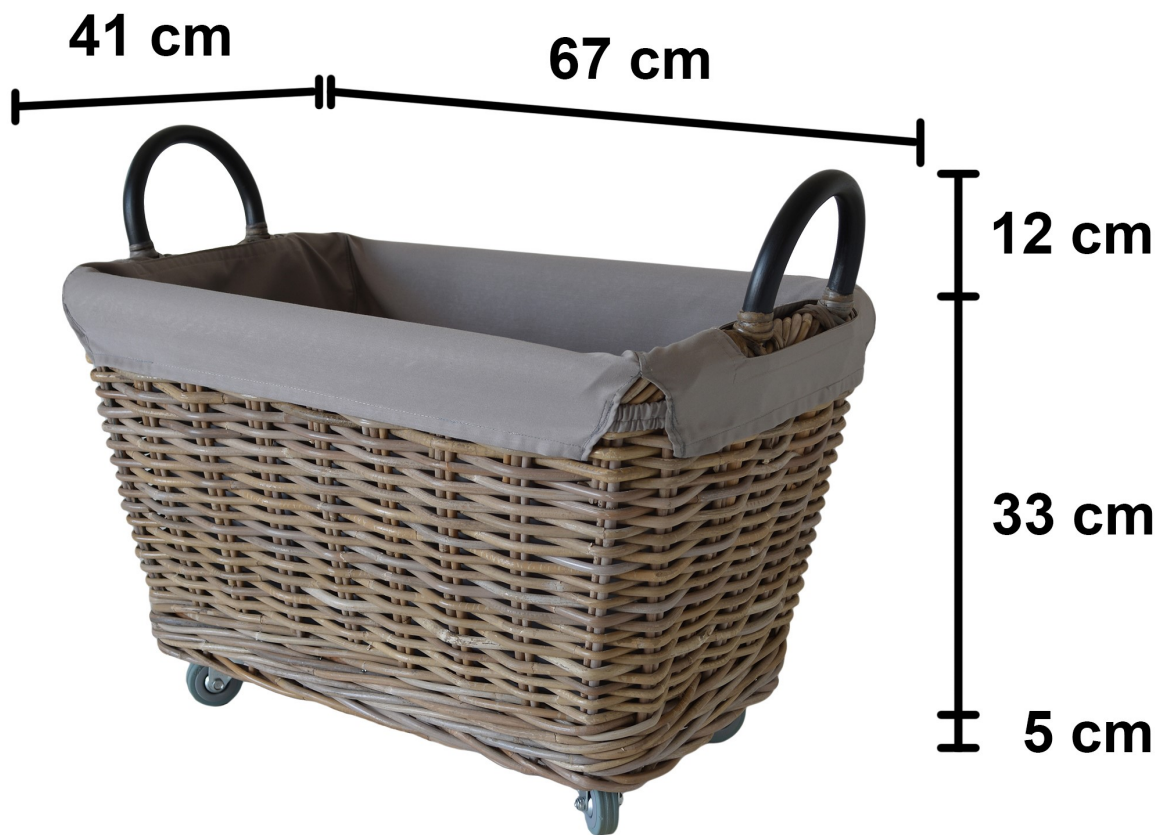

B18-CMR - Size: Small

Misure INTERNE cesto:

Capacità:
46 litri