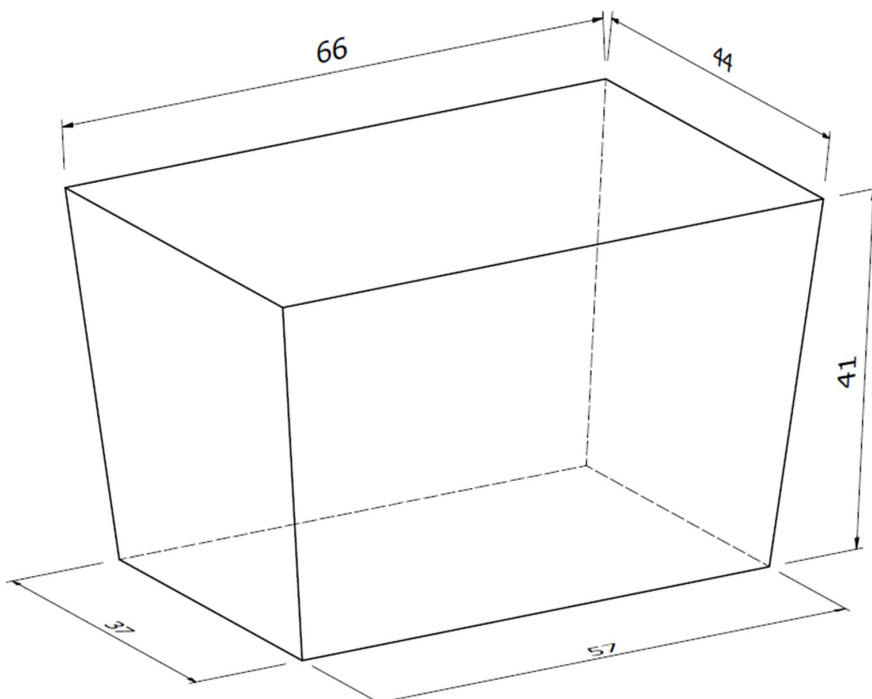

B18-AMR (Large)

Misure INTERNE cesto:

Capacità:
102 litri