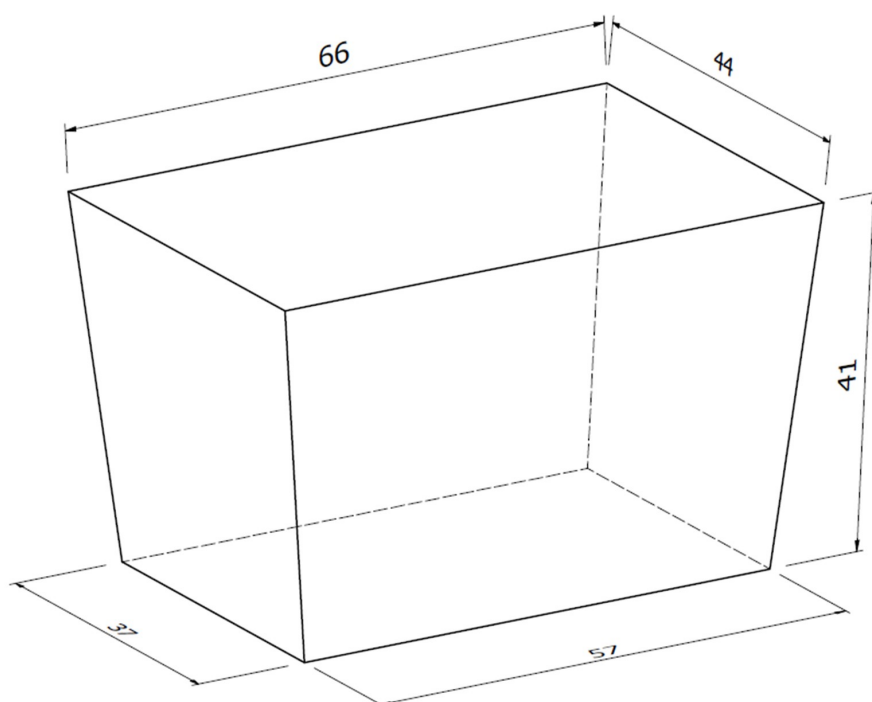

B18-AM (Large)

Misure INTERNE cesto:

Capacità:
102 litri