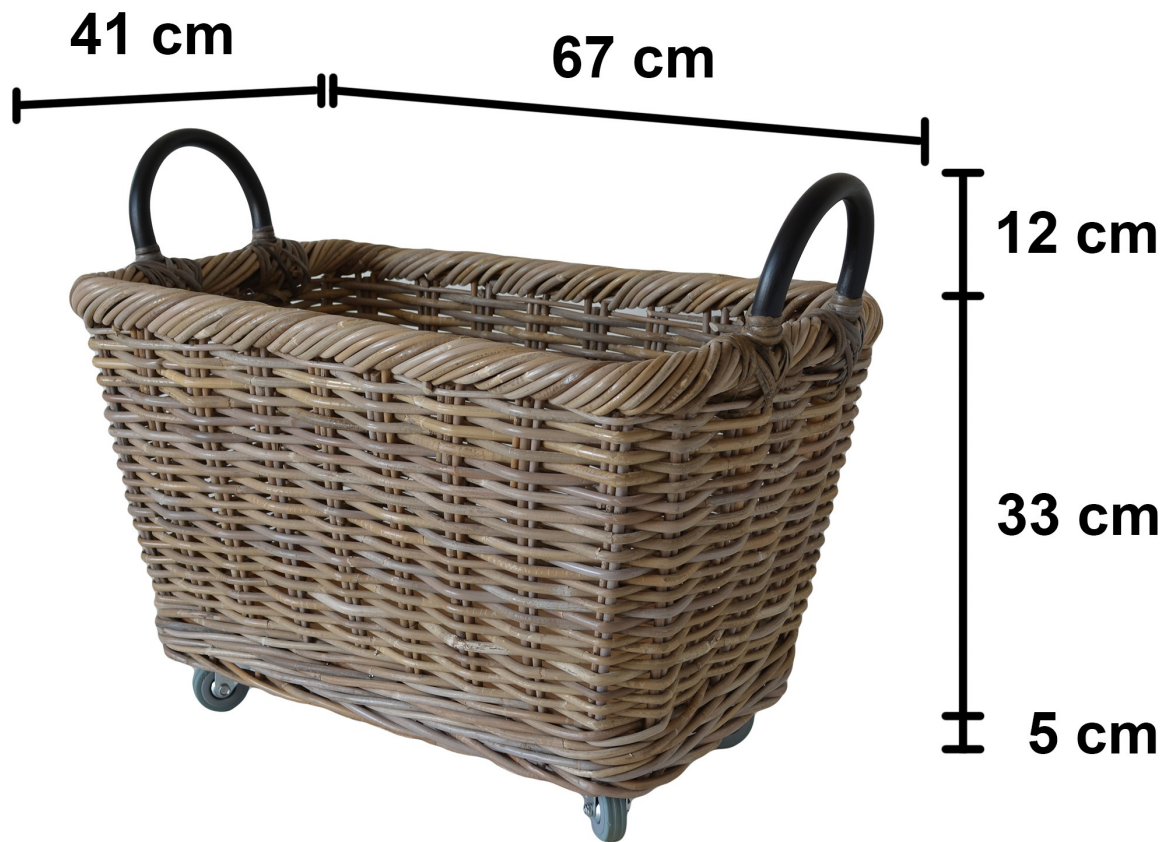

# B18-CR (Small)

## Misure INTERNE cesto:

Capacità:  
46 litri