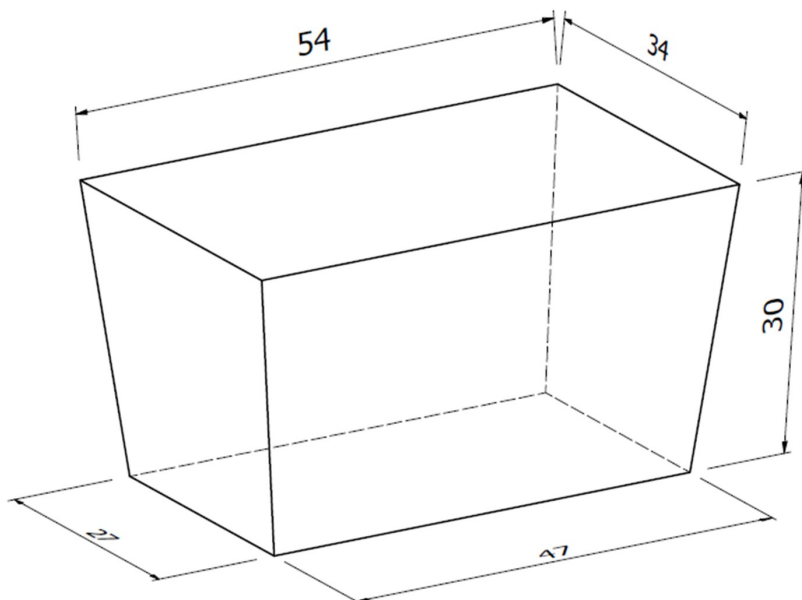

# B18-CR (Small)

## Misure INTERNE cesto:

Capacità:  
46 litri