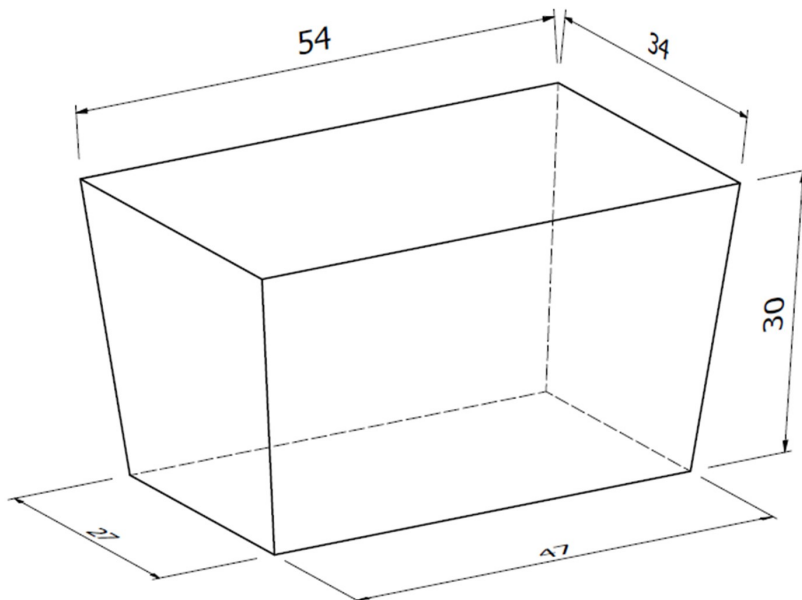

B18-C (Small)

Misure INTERNE cesto:

Capacità:
46 litri