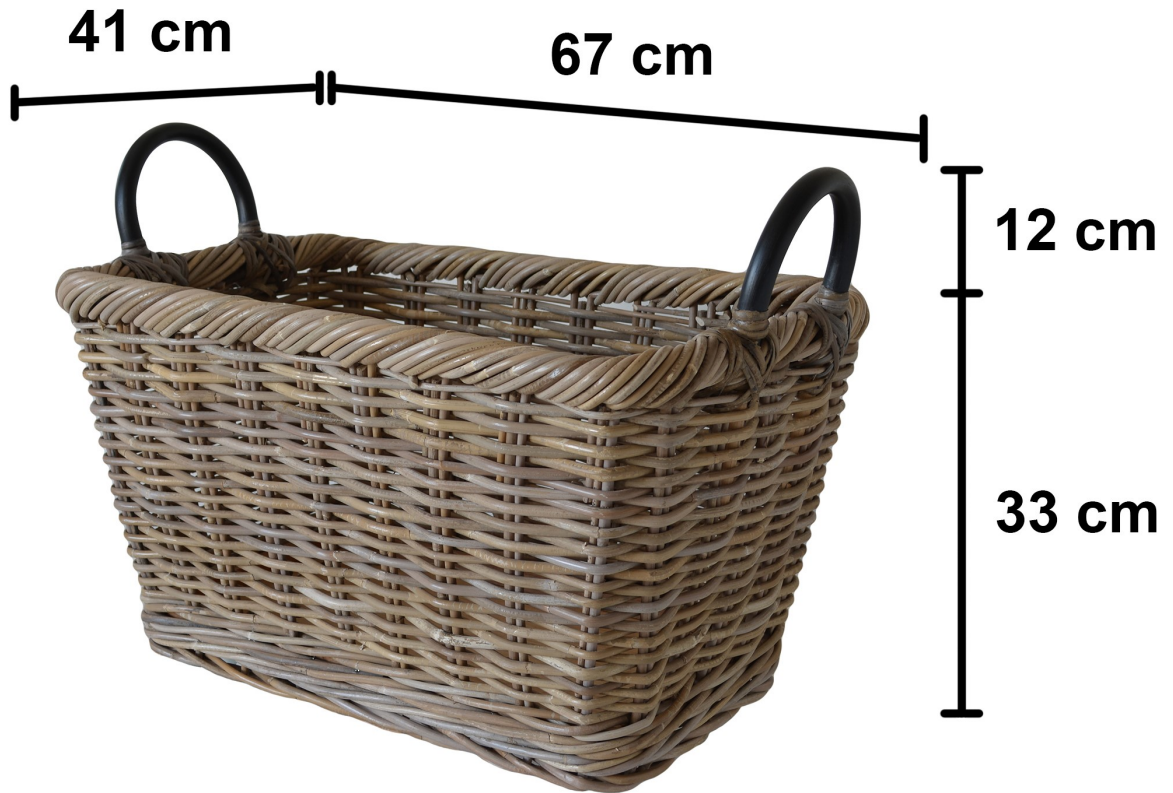

B18-C (Small)

Misure INTERNE cesto:

Capacità:
46 litri