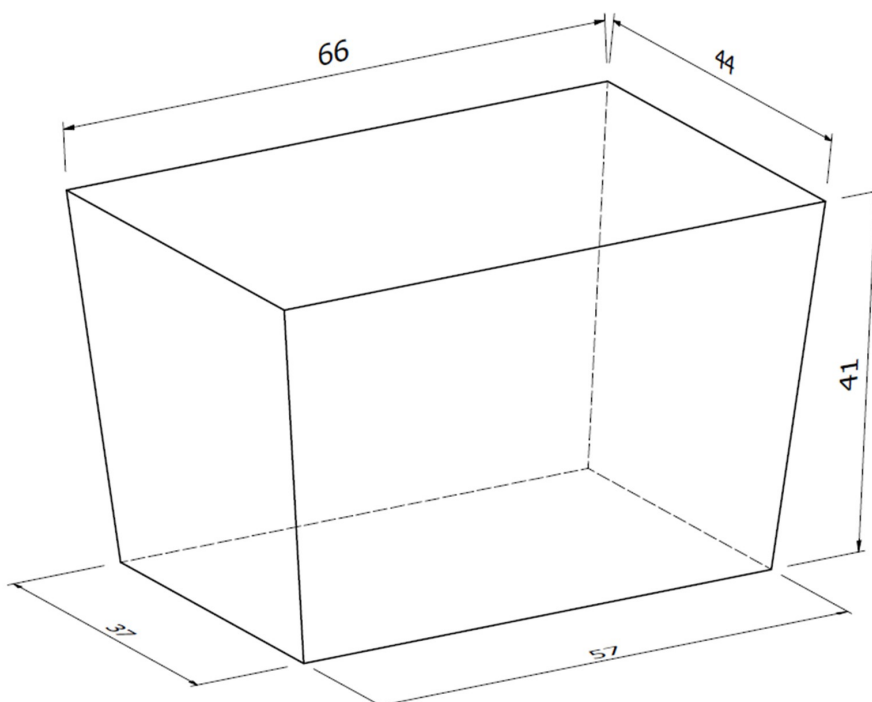

B18-A (Large)

Misure INTERNE cesto:

Capacità:
102 litri