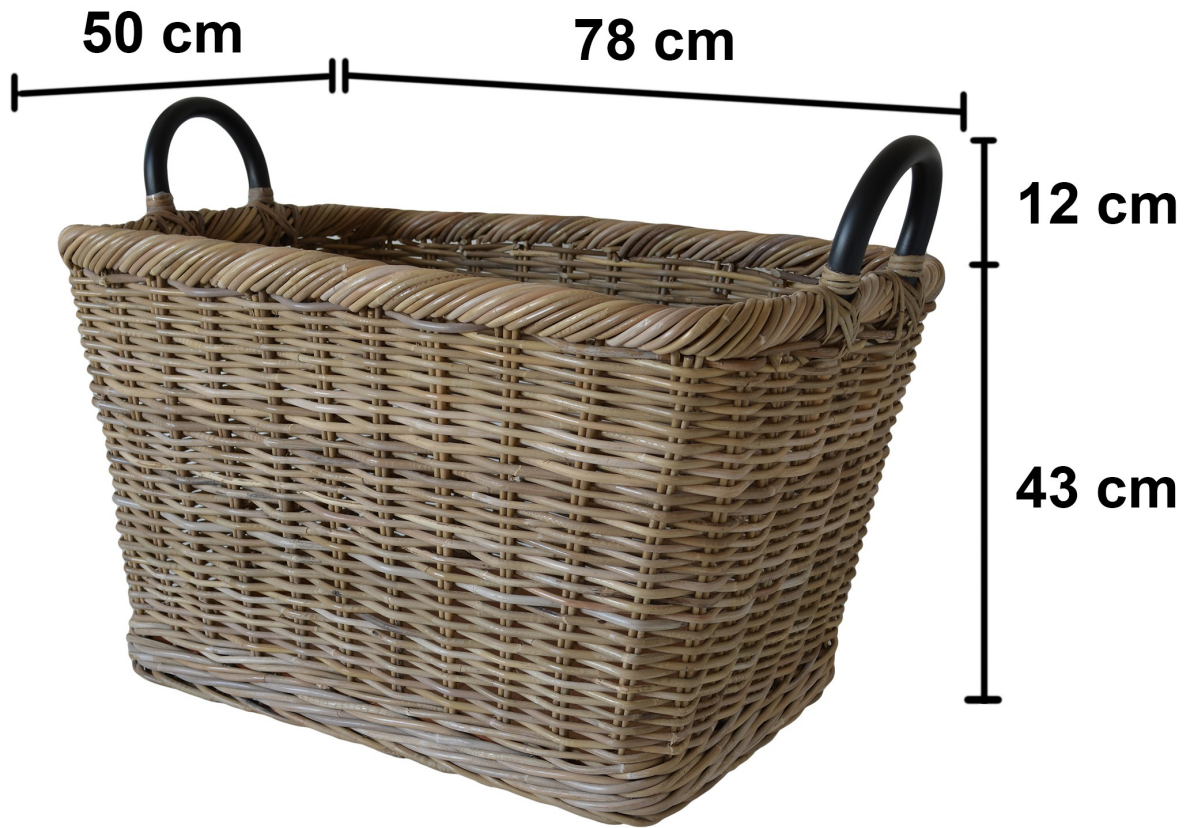

B18-A (Large)

Misure INTERNE cesto:

Capacità:
102 litri