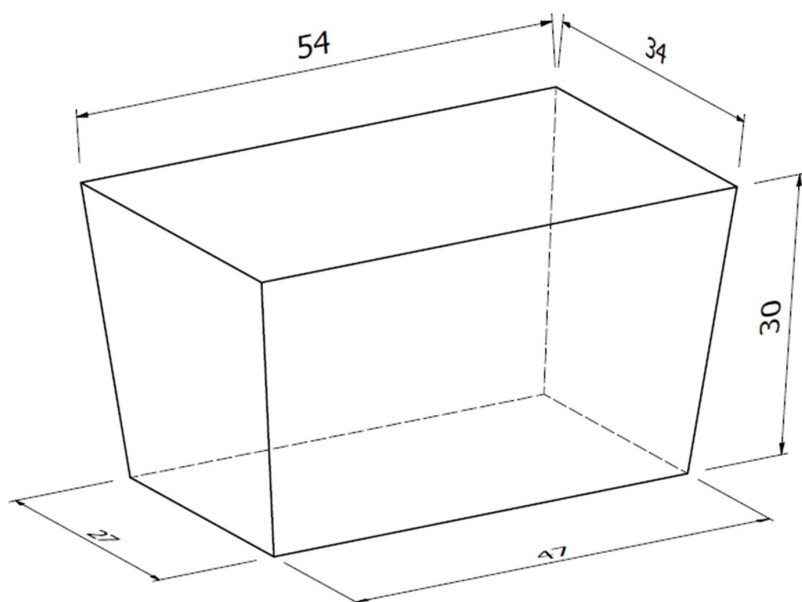

B18-CM (Small)

Misure INTERNE cesto:

Capacità:
46 litri