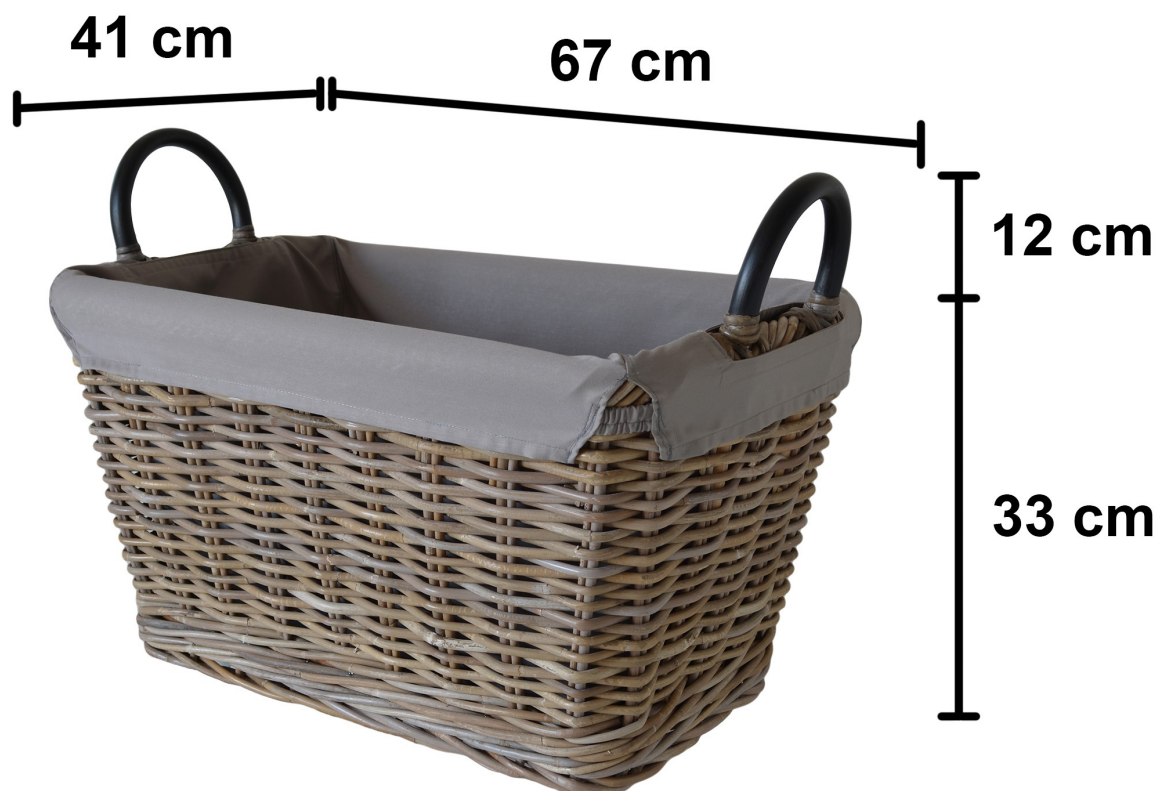

B18-CM (Small)

Misure INTERNE cesto:

Capacità:
46 litri