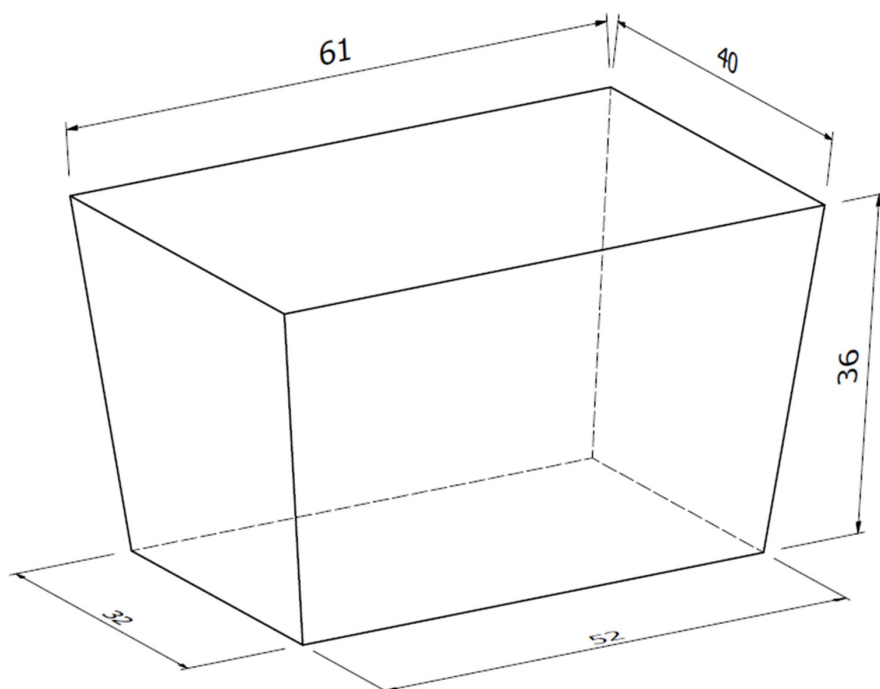

B18-BR (Medium)

Misure INTERNE cesto:

Capacità:
73 litri