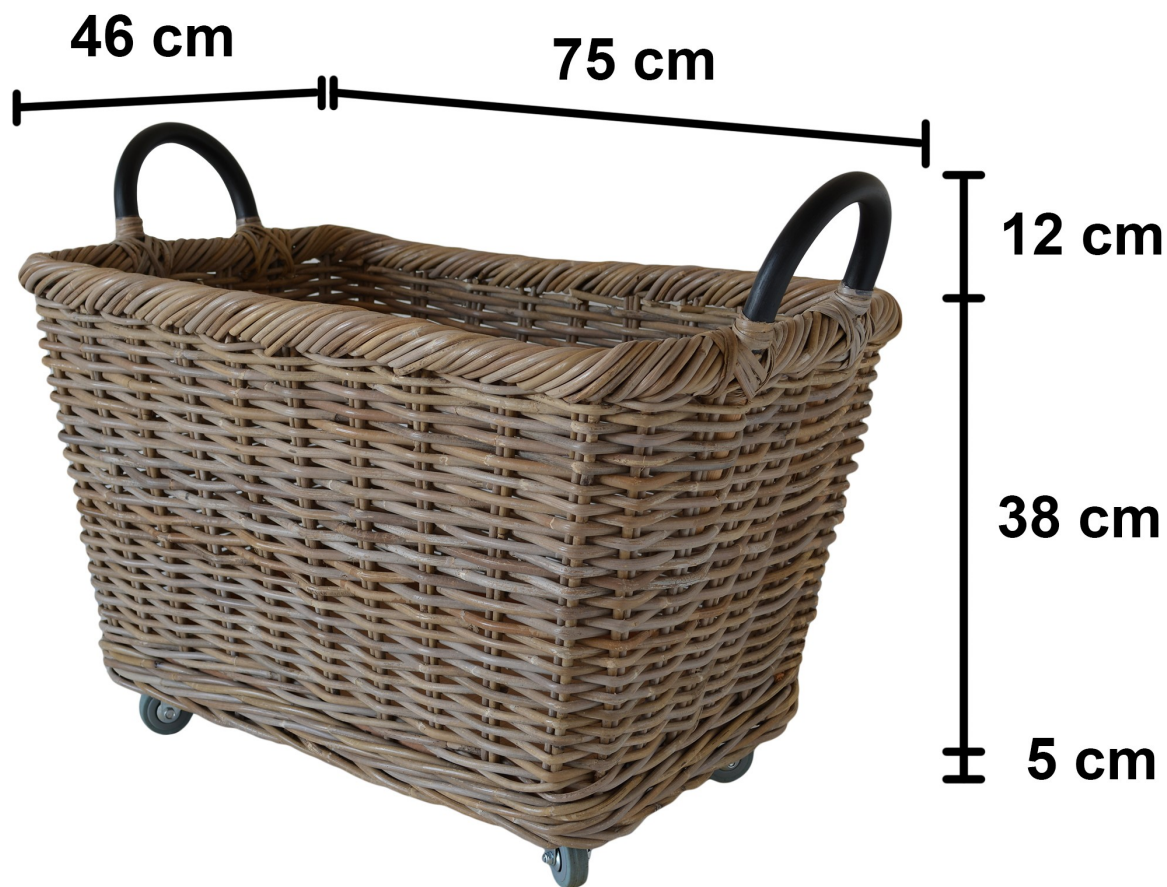

B18-BR (Medium)

Misure INTERNE cesto:

Capacità:
73 litri