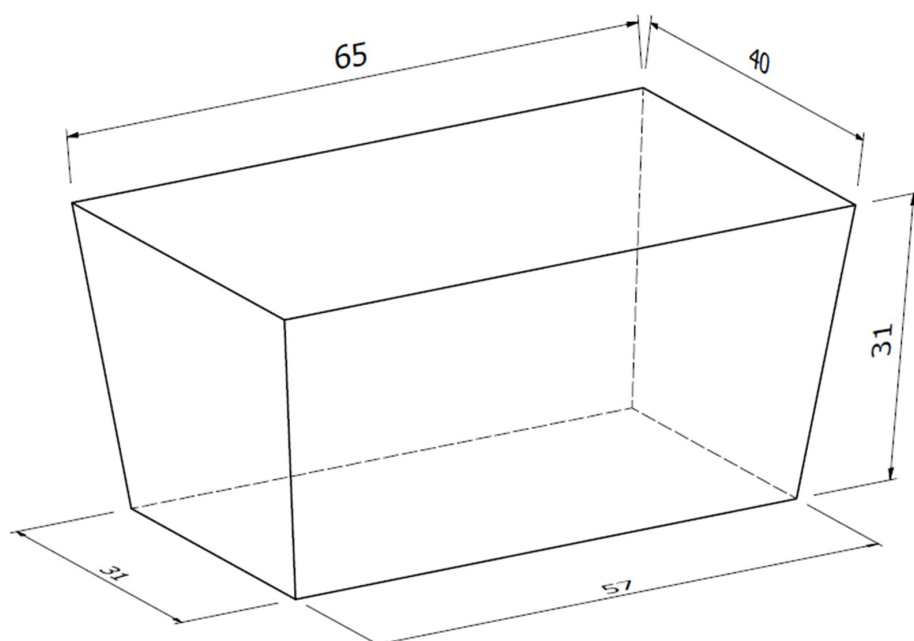

# B18-DR Stube

## Misure INTERNE cesto:

Capacità:  
67 litri